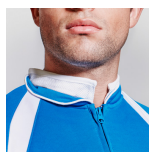

ROLY

SU1097 SEUL

TALLAS (cm)

S [48cm/71cm]	M [52cm/73cm]	L [56cm/75cm]	XL [60cm/77cm]	XXL [64cm/79cm]	4 [36/46cm]
8 [40cm/52cm]	12 [44cm/58cm]	16 [46cm/64cm]			

*[Medidas desde el contorno 1cm por debajo de las mangas / Medidas desde el punto más alto del hombro hasta el final de la prenda]

CARACTERÍSTICAS

Sudadera deportiva combinada, con afelpado interior que facilita la absorción, apertura con media cremallera invisible. Doble cuello en malla. Bajos y puños ribeteados. Detalle contrastado en manga ranglán.

- 85% poliéster / 15% algodón, 200 g/m².
- *Especial sublimación.

CANTIDADES

Adulto: Caja - 25 ud. / Pack - 1 ud.

Niño: Caja - 25 ud. / Pack - 1 ud.

COLORES

0201

NEGRO/ BLANCO

0501

ROYAL/ BLANCO

5501

MARINO/ BLANCO

6001

ROJO/ BLANCO

DETALLES

ESQUEMAS

SPORTS COLLECTION

www.roly.eu

CONFIDENCE
IN TEXTILES
Tested for harmful substances
according to Deko-Test* Standard 100
SABO 001/102 TESTEX